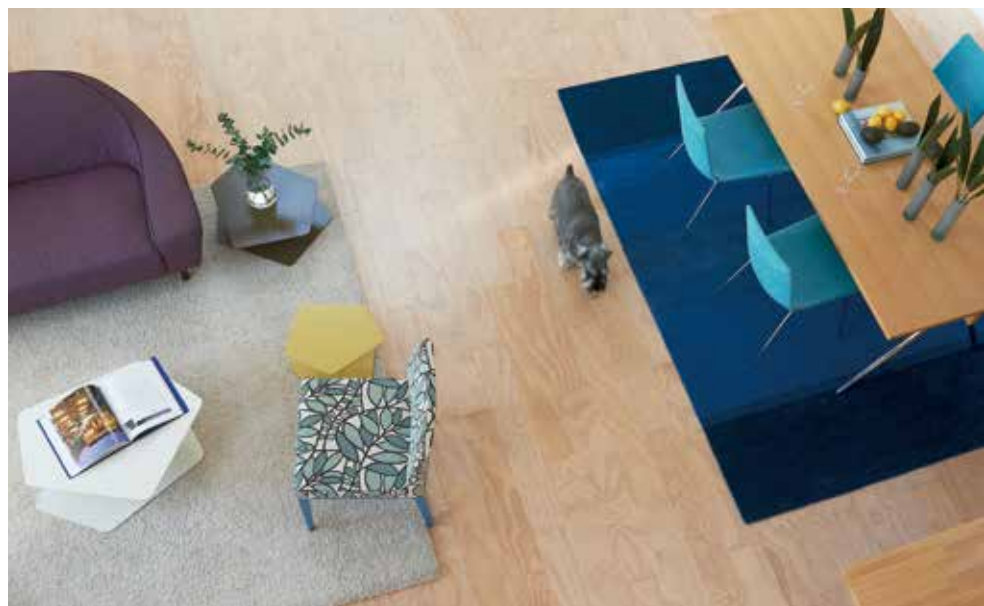

SEKISUI DESIGN WORKS STYLE

開放感あふれるオープンリビングを ラグやマットでくつろぎの空間に

「うち」と「そと」をひとつのデザインに。

セキスイデザインワークスが提案するオープンスタイルのリビング&テラス。

今回はそんな広がりあるフロアをくつろぎの空間に演出する

インテリアラグやマットの楽しみ方をお届けします。

近年、リビングのスタイルとして広がってきているのが、屋内と屋外のフロアをフラットにつなぎ一体化した、オープンな空間構成。屋外テラスをアウトリビングとして使いこなすことで、屋内のリビングと合わせて、広々とした開放感のある居住スペースを手に入れることができる、それが魅力です。

そんなオープンスタイルの空間は、間仕切りがなく開放的ではあるものの、メリハリがなく広いだけの落ち着きのない印象になってしまうケースもあります。

しかし、インテリアラグやマットなどの敷物を上手に取り入れることでそれらの問題は解決します。それは敷物でフロアに領域を示し、となりの空間との境を印象づけることによって、見えないながらも間仕切り壁のような役割を果たし、ただ広い空間からくつろぎの空間に変身させることができるからです。

フロアに段差をつけたスキップフロアも空間はつながっているながら別空間のように感じますが、それと同様の効果があると言えます。

敷物なら、段差はなくオープンリビングを居心地よく区切ることができるのですから、空間を仕切る手軽なアイデアと言えるでしょう。

しかも敷物は、素材や色柄、形を自由に選ぶことができ、取り換えることも簡単のため、インテリアとしての空間演出の楽しみは無限に広がります。

では、具体的にどのように敷物を選んだらよいのでしょうか。

たとえば、ダイニングの足元にラグを敷くとするのでしょうか。まず、考えられるのがテーブルや椅子とのカラーコーディネート。テーブルの脚や椅子の座面と調和する色柄を選ぶという基本的なパターン。濃い目の色調を選べば、空間をグッと引き締める効果もあります。また、夏は涼しげに寒色系、冬はあたたかく暖色系にするなど、季節によって使い分けするのもアイデアです。

ソファまわりならリラックスできるように足触りのよい素材選ぶのがおすすめです。空間に広がりを与えたいときはホワイト系や薄めの色調をセレクトするとよいでしょう。

敷物を使った楽しみ方は、屋内だけではなく、テラスやデッキスペースにおいても、ラグやマットを敷くことで、リビングラ

しい空間となり、くつろぎの場を演出することができます。

その際のポイントは、水や汚れに強い敷物を選ぶということ。突然の雨や少々汚れも気にならない素材を使うことで、より積極的に外の暮らしを楽しむことができます。

敷物の取り入れ方はまだまだあります。リ

ビングやダイニングなら、大きなラグ一枚でそのエリアをコーディネートすればよいですが、ホールや廊下、水まわりなどにおいては、小さ目のラグやマットの複数使いで、色柄の組み合わせや大小の変化をつけ、ひと味違った個性的なコーディネートを実現することができます。